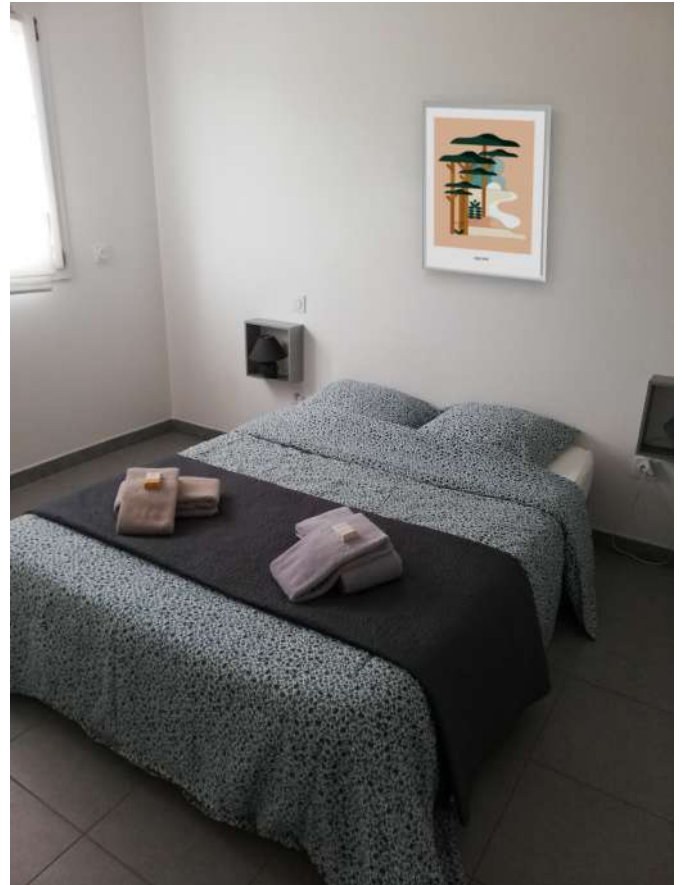

### CHAMBRE AVEC 1 LIT DOUBLE

La salle d'eau et le WC sont privés

Le tarif est de 60€/ nuit  
soit :

- ESCAPADE 4 nuits 240€
- ÉCHAPPÉE 7 nuits 420 €

### CHAMBRE AVEC 1 LIT SIMPLE À PARTAGER à l'étage

La salle d'eau et le WC sont privés

Le tarif est de 28,50€/ nuit / personne  
soit :

- ESCAPADE 4 nuits 114€/pers
- ÉCHAPPÉE 7 nuits 199,50 €/pers.

\* À PAYER directement à votre hôte, Martine, qui sera au petit soin pour vous.